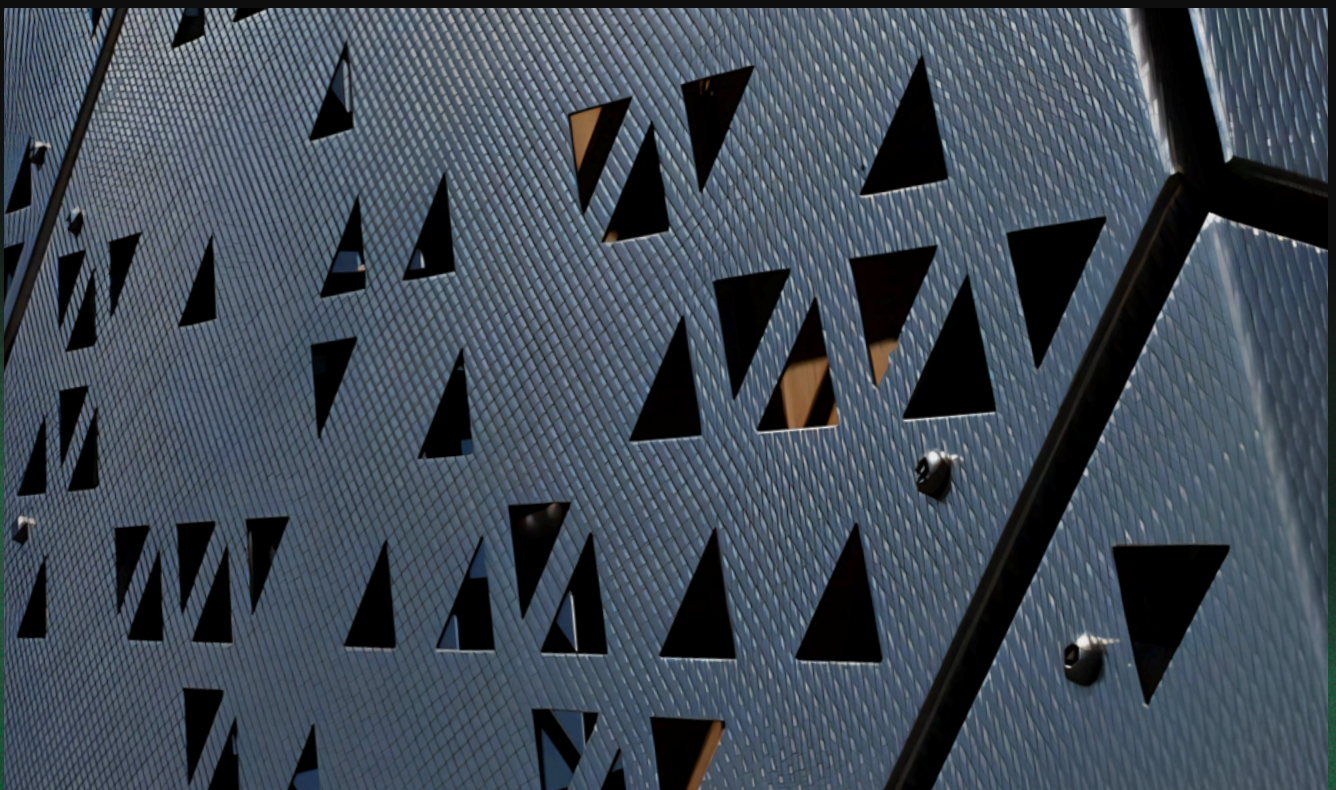

Productos DecorSteel

Paneles Multiperforados

Sistemas de fachada fabricados con patrones de perforación personalizados o de catálogo, que permiten combinar ventilación natural, control visual y una estética contemporánea.

Pixel Metallic 3D

Paneles arquitectónicos con diseño tridimensional que aportan profundidad y dinamismo a las fachadas. Su apariencia distintiva permite crear proyectos con una identidad visual única y un alto impacto estético.

Metal Desplegado Louver Mesh

Sistema que integra las ventajas del metal desplegado con el efecto de las celosías tipo louver, proporcionando ventilación constante, control solar y privacidad sin sacrificar la visibilidad interior.