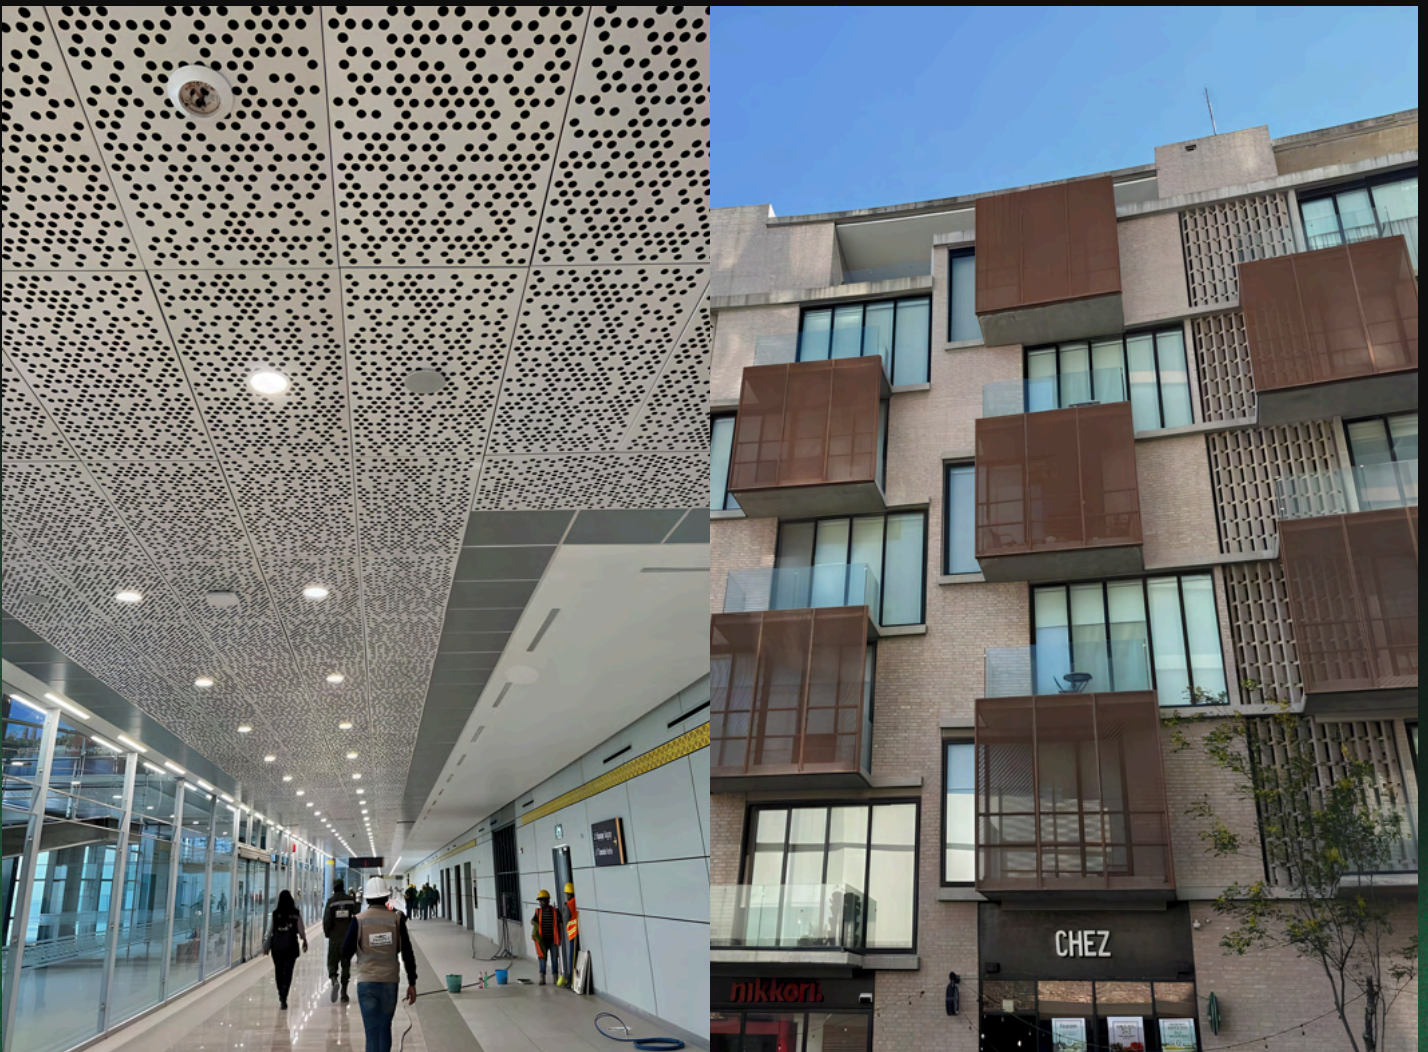

Metal Desplegado Louver Mesh

Sistema que integra las ventajas del metal desplegado con el efecto de las celosías tipo louver, proporcionando ventilación constante, control solar y privacidad sin sacrificar la visibilidad interior.

PanelDec

Paneles decorativos diseñados para ofrecer una apariencia elegante y versátil. Disponibles en diversos patrones y acabados, permiten personalizar las fachadas y adaptarlas a la identidad arquitectónica de cada proyecto..

Aplicaciones

Las fachadas de DecorSteel pueden implementarse en una amplia variedad de proyectos, especialmente en espacios de uso público que requieren combinar funcionalidad y diseño.

Su aplicación es ideal para recubrimiento de fachadas en edificios, estacionamientos de centros comerciales, plazas comerciales, complejos residenciales, hospitales, aeropuertos, instituciones educativas, y áreas de infraestructura y uso público con alto tránsito de personas, donde la imagen arquitectónica y el confort de sus usuarios es esencial.