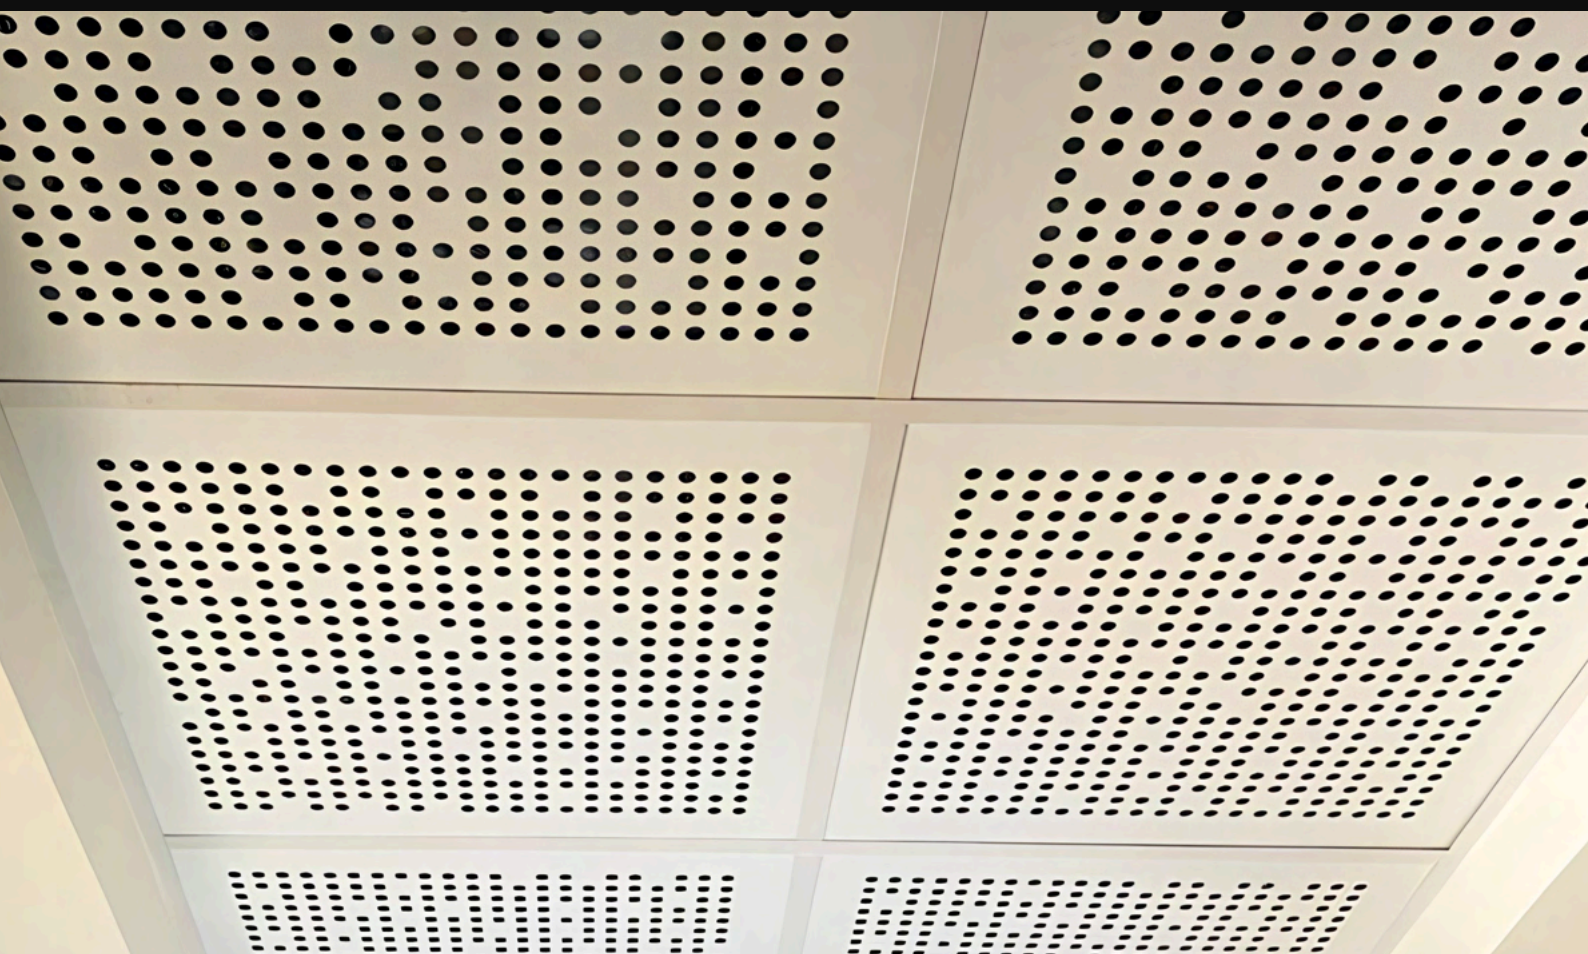

Plafones Metálicos