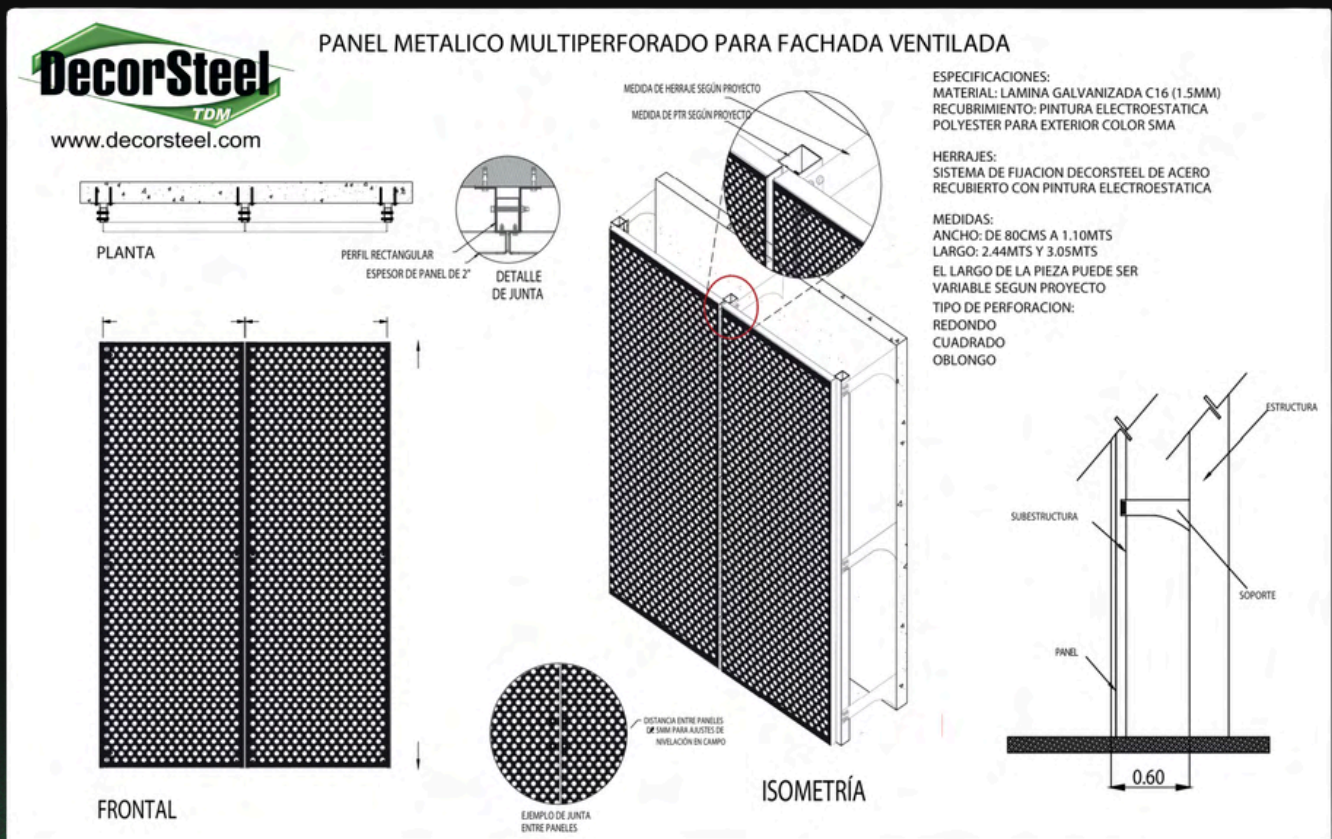

Sistemas de Instalación

Contamos con diferentes sistemas de fijación diseñados para la instalación de nuestros productos sobre estructuras de acero, concreto y otros tipos de sustratos, garantizando seguridad, resistencia y una integración estética acorde a los requerimientos de cada proyecto.