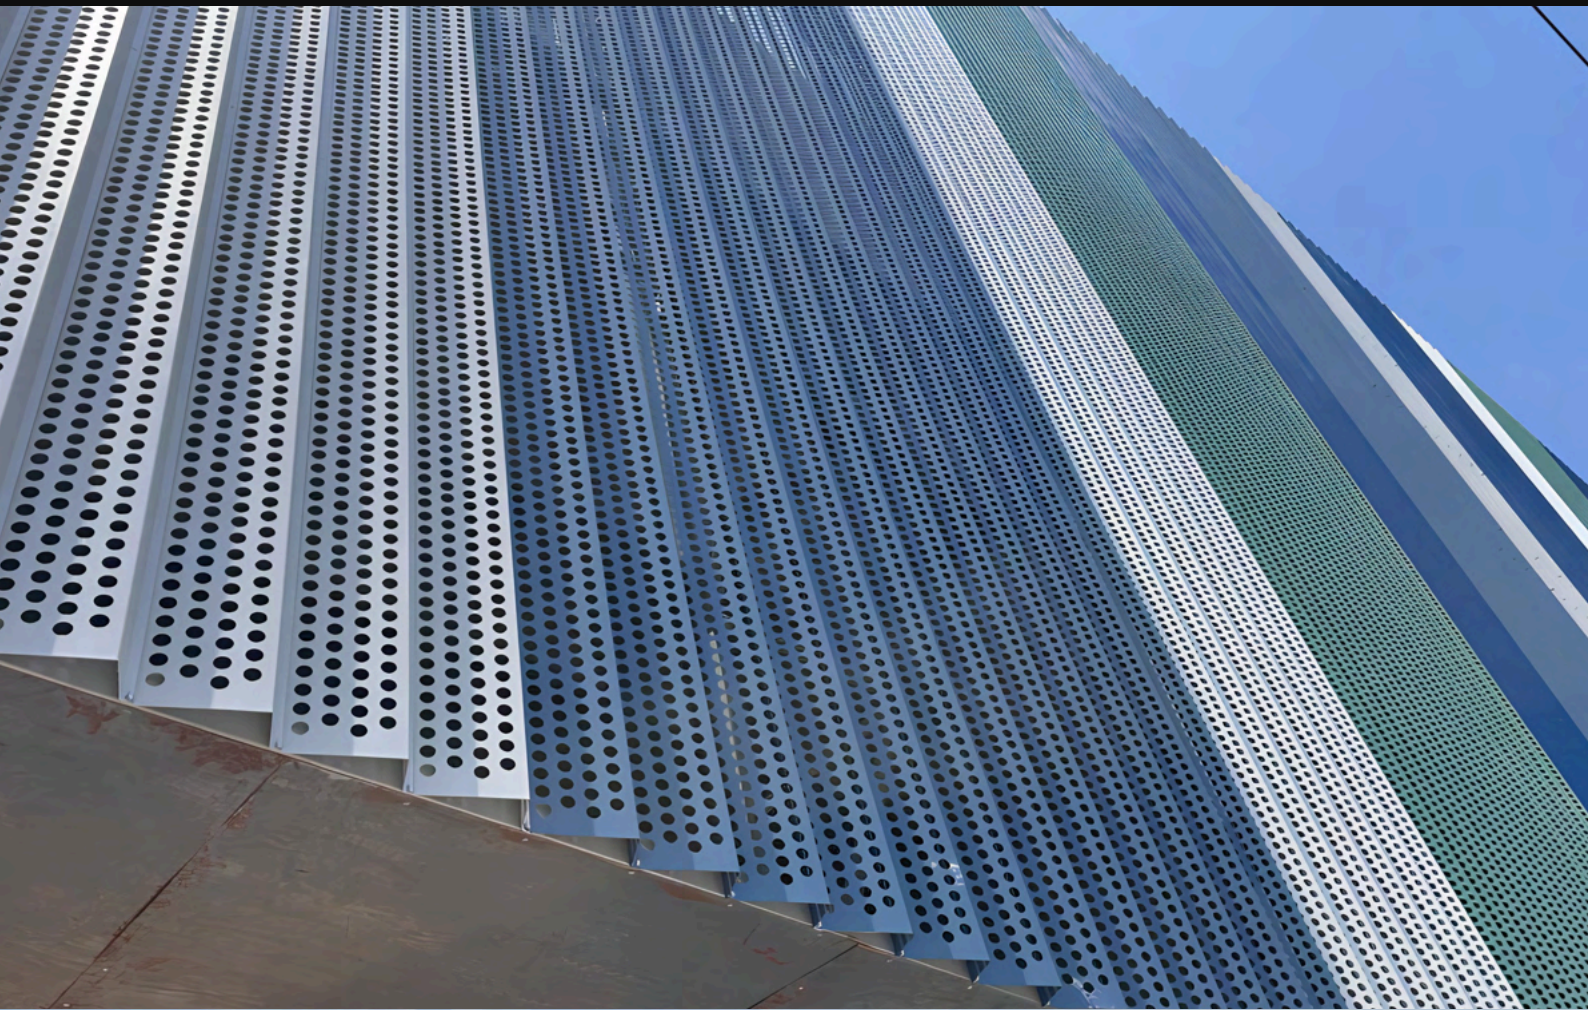

Pixel Metallic 3D