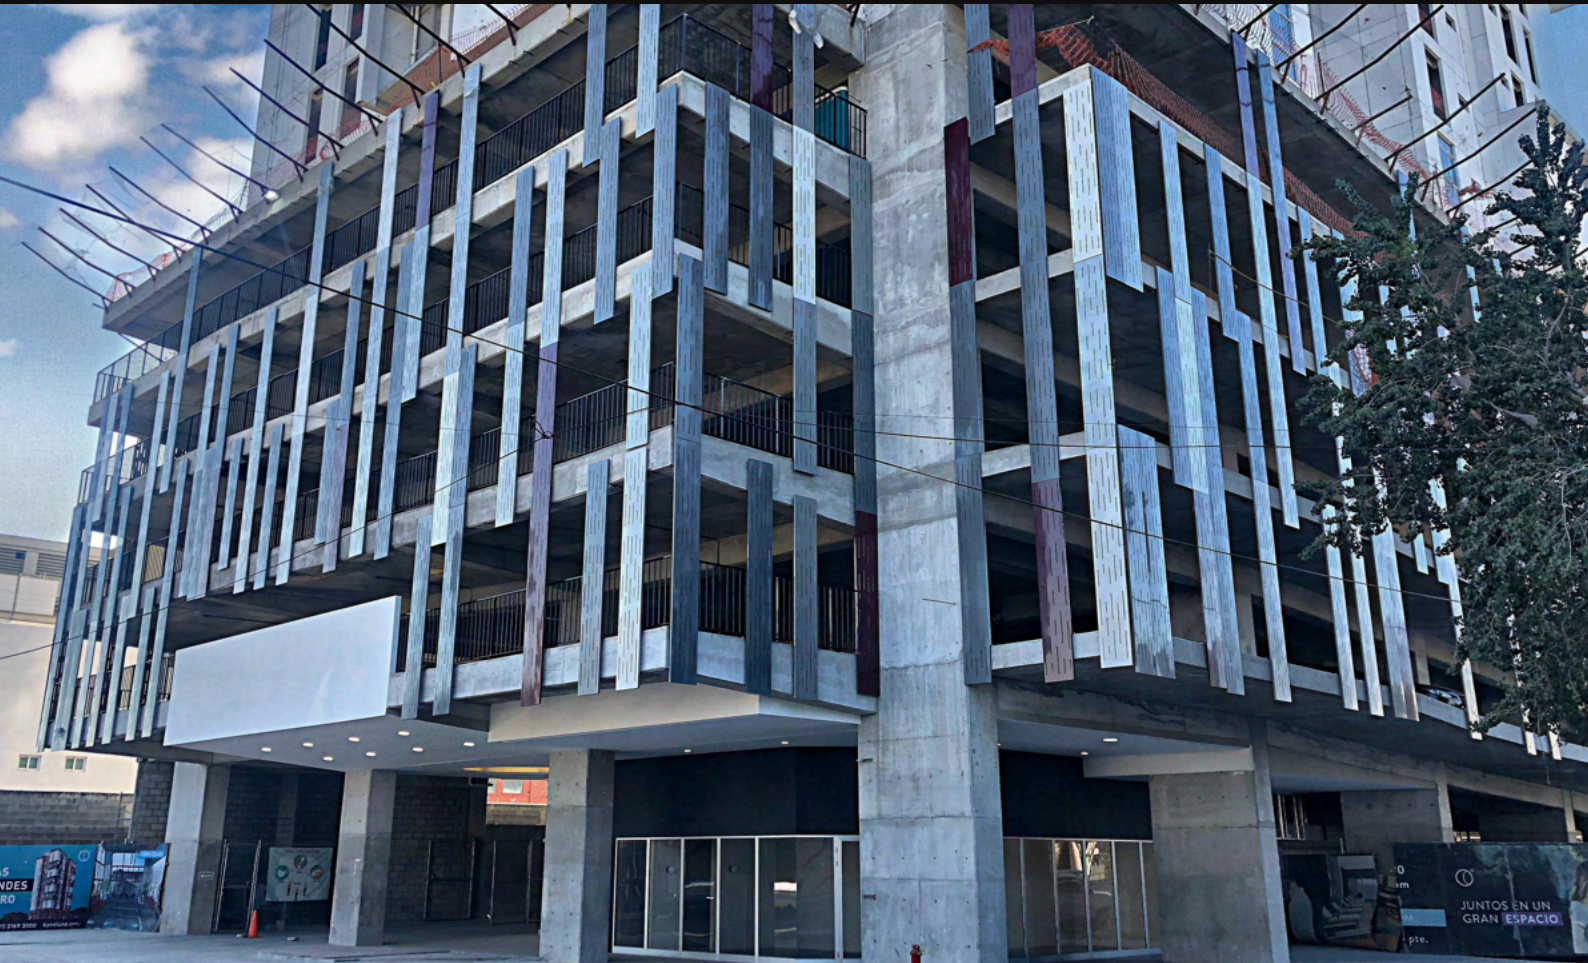

Fachadas multiperforadas