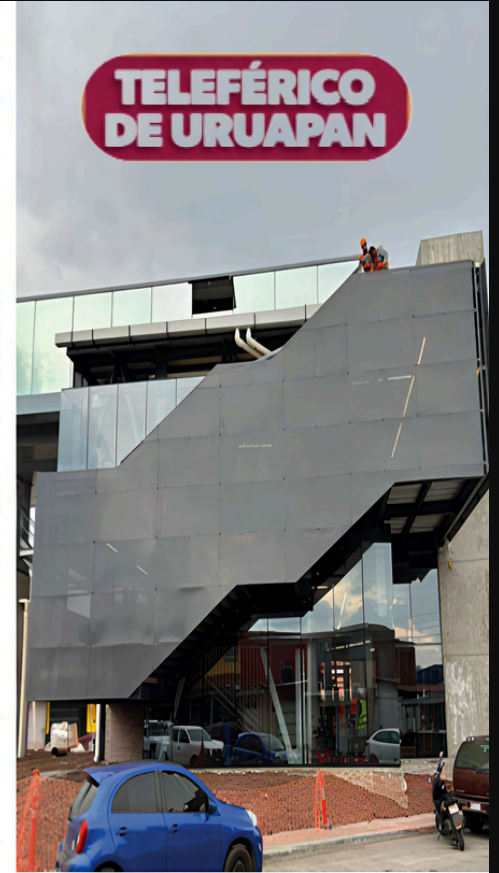

Fachadas multiperforadas